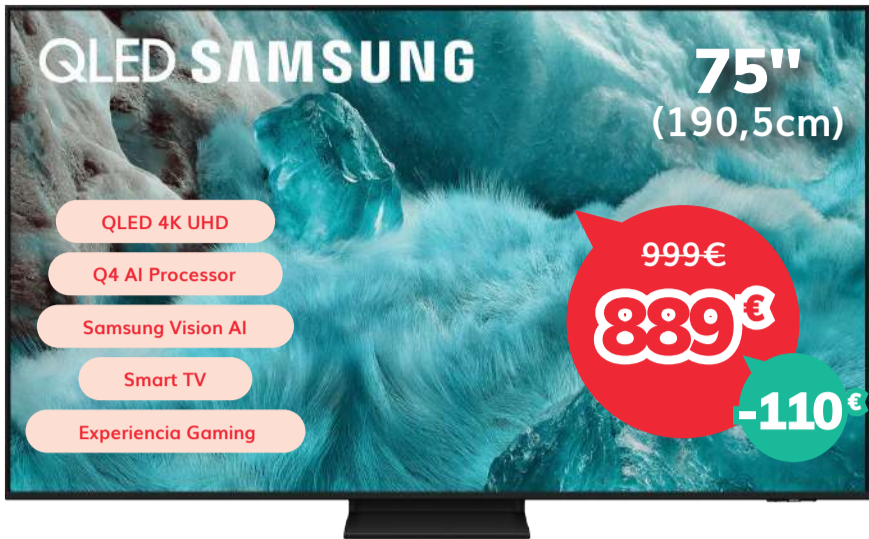

TV SAMSUNG

TQ75Q7F5

999€
889€
-110€

Q4 AI Processor
El procesador con AI ayuda a optimizar tu experiencia. El poderoso escalado a 4K te asegura la resolución que esperas ver.

Barra de sonido SAMSUNG

HWB650F