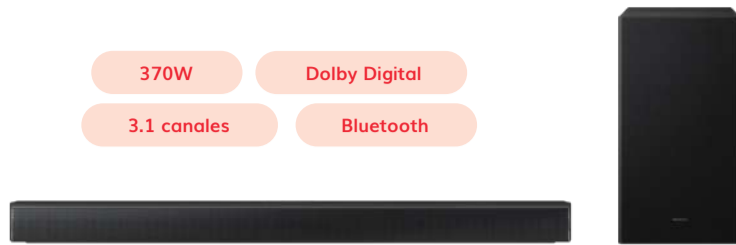

999€
889€
-110€

Q4 AI Processor
El procesador con AI ayuda a optimizar tu experiencia. El poderoso escalado a 4K te asegura la resolución que esperas ver.

Barra de sonido SAMSUNG

HWB650F

219€
169€
-50€

370W
Dolby Digital
3.1 canales
Bluetooth