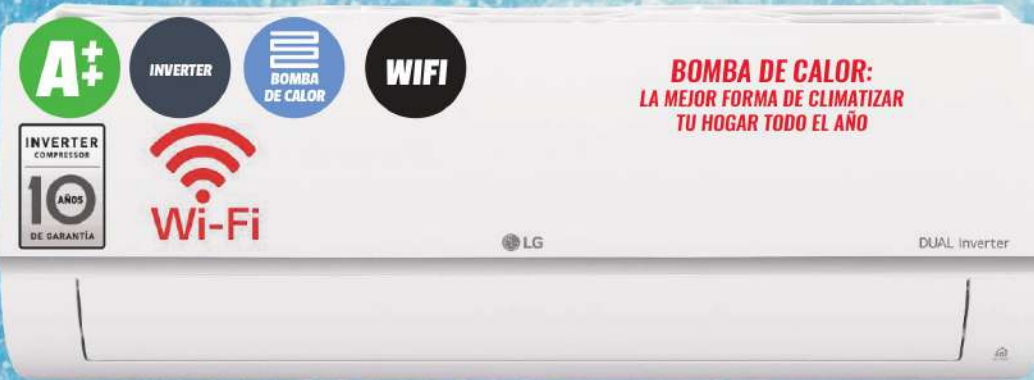

3010 FRIG

**BOMBA DE CALOR:
LA MEJOR FORMA DE CLIMATIZAR
TU HOGAR TODO EL AÑO**

CONTROLA EL AIRE ACONDICIONADO MEDIANTE COMANDOS DE VOZ A TRAVÉS DE GOOGLE ASSISTANT. ACCEDI A TU AIRE ACONDICIONADO DESDE CUALQUIER LUGAR GRACIAS AL WIFI INTEGRADO EN LOS AIRES ACONDICIONADOS LG. EL INVERTER COMPRESOR AJUSTA CONSTANTEMENTE LA VELOCIDAD DEL COMPRESOR PARA MANTENER LOS NIVELES DE TEMPERATURA DESEADOS. ADEMÁS, LA GAMA SMART INVERTER DE LG PERMITE AHORRAR MÁS ENERGÍA QUE UN COMPRESOR CONVENCIONAL.

DESCUENTO
~~PVP 599€~~ **-17%**
499€
12 CUOTAS SIN INTERESES TIN 0% TAE 0%
Por solo 41,59€ al mes

universalblue 132CM 70W

VENTILADOR TECHO BORA 4052BDC

CON MANDO A DISTANCIA

LUZ LED

MOTOR DC

135'99€

fm 75CM 80W

VENTILADOR TECHO VT90

PALAS REVERSIBLES

56'99€

universalblue 50W

VENTILADOR TORRE GARDENA 3051

3 VELOCIDADES

69'99€

Jata 50W 130CM

VENTILADOR PIE JVVP3050

ALTURA REGULABLE

34'99€

universalblue 90W 40CM

CIRCULADOR UNIVERSAL ASTUN 4090

52'99€

universalblue 35W 30CM

VENTILADOR SOBREMESA ESPOT

31'99€