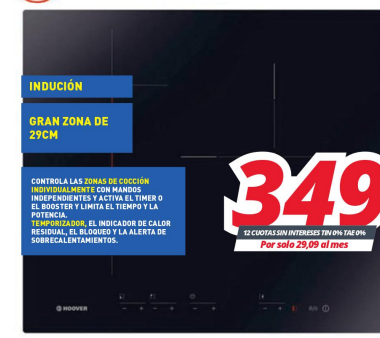

LIMPIEZA PIROLÍTICA + HIDROLÍTICA
70 L

349€

Hotpoint ENCIMERA H634DB3TPG3