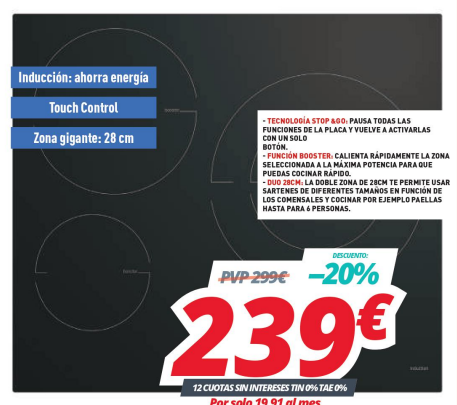

Inducción: ahorra energía

Touch Control

Zona gigante: 28 cm

DESCUENTO:
~~PVP 299€~~ **-20%**

239€

12 CUOTAS SIN INTERESES TIN 0% TAE 0%
Por solo 19,91 al mes