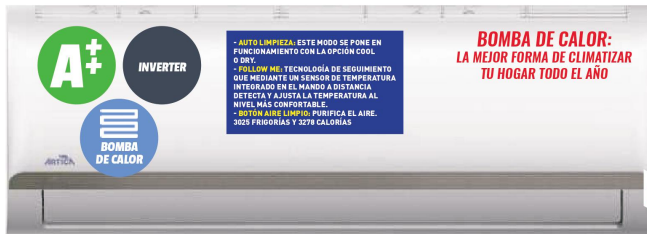

A+

INVERTER

BOMBA DE CALOR

BOMBA DE CALOR:
LA MEJOR FORMA DE CLIMATIZAR
TU HOGAR TODO EL AÑO

ARTICA
ESA12

3025 FRIG

DESCUENTO: **-18%**
PVP 399€

329€

12 CUOTAS SIN INTERESES TIN 0% TAE 0%
Por solo 27,42 al mes