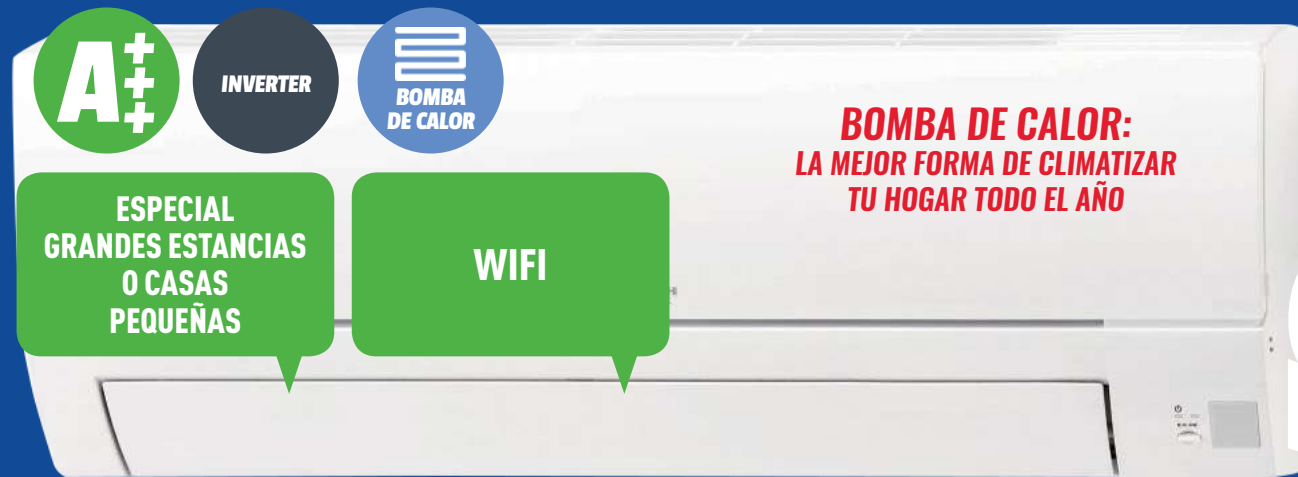

BOMBA DE CALOR:
LA MEJOR FORMA DE CLIMATIZAR
TU HOGAR TODO EL AÑO

3000 FRIG

349€

20 CUOTAS SIN INTERESES TIN 0% TAE 0%
Por solo 17,45 al mes

EL MUNDO DEL AIRE

MITSUBISHI ELECTRIC

PROGRAMABLE, CON FUNCIÓN ECO, AUTO Y BAJO NIVEL SONORO QUE AYUDA A MEJORAR EL DESCANSO Y CON-FORT EN EL HOGAR TANTO EN VERANO COMO EN INVIERNO CON UN FLUJO DE AIRE POTENTE Y CONSTANTE.

MSZHR50VF

4300 FRIG

999€

20 CUOTAS SIN INTERESES TIN 0% TAE 0%

Por solo 49,95 al mes

Hisense

DISFRUTA DE UN SUEÑO REPARADOR CON SUS 4 MODOS SLEEP SÚPER SILENCIOSOS, ITAM SOLO 19DB! PROGRAMALO FÁCILMENTE Y DISFRUTA DEL AIRE LIMPIO GRACIAS AL FILTRO DE CARBÓN ACTIVO, TODO CON EL MÍNIMO CONSUMO ELÉCTRICO DE SU COMPRESOR INVERTER.