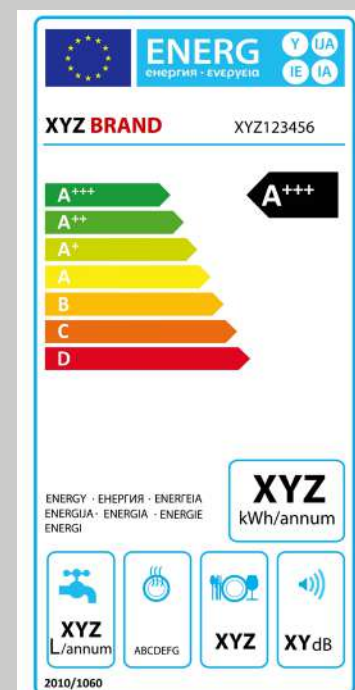

Por solo 49,95 al mes

Nuevo etiquetado energético de la Unión Europea

COMPARATIVA DE ETIQUETAS

La Unión Europea ha revisado y optimizado las etiquetas energéticas recogidas en el Reglamento UE 2017/1369 vigente a partir del 1 de Marzo de 2021 para los productos: lavadoras, lavadoras-secadoras, refrigeradores y congeladores, lavavajillas, televisores y monitores. Hay 7 grupos de la A a la G. Se basa en un índice de eficiencia energética (EEI) que tiene en cuenta el consumo anual de energía y en cada programa. Aunque no hay equivalencia exacta, la mayor parte de los productos que a día de hoy tienen una clasificación A+++ o A++, tendrán una clasificación B o C en la nueva escala.

CAMBIA LA INFORMACIÓN Y LA ESCALA PERO NO IMPLICA QUE LOS ELECTRODOMÉSTICOS CONSUMAN MÁS AGUA Y/O ENERGÍA.

EJEMPLO DE COMPARATIVA ENERGÉTICA

CATEGORÍA DE PRODUCTO ETIQUETA	ETIQUETA HASTA 1 MARZO 2021	NUOVA
Frigoríficos y congeladores	A+++	B/C
Lavadoras de 4kg o más	A+++	B/C
Lavavajillas	A+++	B/C
Televisores	A+	F

Hasta marzo 2021:

A partir de marzo de 2021:

- 1 Marca del fabricante y modelo.
- 2 Clasificación de eficiencia energética correspondiente a la nueva escala más simple y fácil de comprender.
- 3 Consumo de energía anual en kWh.
- 4 Consumos adicionales (dependen del tipo de producto). Como el agua, los decibelios, la capacidad de almacenamiento...
- 5 QR para escanear con el smartphone y acceder a más información del producto.