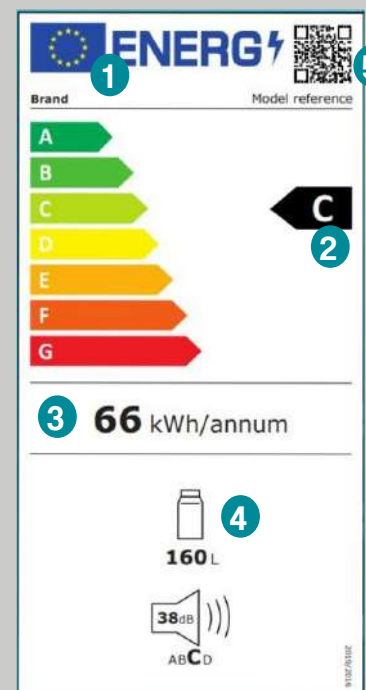

Por solo 49,95 al mes

Nuevo etiquetado energético de la Unión Europea

COMPARATIVA DE ETIQUETAS

La Unión Europea ha revisado y optimizado las etiquetas energéticas recogidas en el Reglamento UE 2017/1369 vigente a partir del 1 de Marzo de 2021 para los productos: lavadoras, lavadoras-secadoras, refrigeradores y congeladores, lavavajillas, televisores y monitores. Hay 7 grupos de la A a la G. Se basa en un índice de eficiencia energética (EEI) que tiene en cuenta el consumo anual de energía y en cada programa. Aunque no hay equivalencia exacta, la mayor parte de los productos que a día de hoy tienen una clasificación A+++ o A++, tendrán una clasificación B o C en la nueva escala.

CAMBIA LA INFORMACIÓN Y LA ESCALA PERO NO IMPLICA QUE LOS ELECTRODOMÉSTICOS CONSUMAN MÁS AGUA Y/O ENERGÍA.

EJEMPLO DE COMPARATIVA ENERGÉTICA

CATEGORÍA DE PRODUCTO ETIQUETA	ETIQUETA HASTA 1 MARZO 2021	NUOVA
Frigoríficos y congeladores	A+++	B/C
Lavadoras de 4kg o más	A+++	B/C
Lavavajillas	A+++	B/C
Televisores	A+	F

Hasta marzo 2021:

A partir de marzo de 2021:

- 1 Marca del fabricante y modelo.
- 2 Clasificación de eficiencia energética correspondiente a la nueva escala más simple y fácil de comprender.
- 3 Consumo de energía anual en kWh.
- 4 Consumos adicionales (dependen del tipo de producto). Como el agua, los decibelios, la capacidad de almacenamiento...
- 5 QR para escanear con el smartphone y acceder a más información del producto.

Frioland

beko

FRIGO
RDSA310K30WN

NUEVA EFICIENCIA ENERGÉTICA
F

175'4x60

310L

- **SISTEMA MINIFROST®**: ACUMULACIÓN MÍNIMA DE ESCARCHA
- **PUERTA REVERSIBLE**: ADAPTA LA ORIENTACIÓN DE LA PUERTA AL DISEÑO DE TU COCINA.
- **LED ILLUMINATION®**: UTILIZA TIRAS DE LED PARA QUE PUEDES VERLO TODO CLARAMENTE Y AHORRES ENERGÍA.